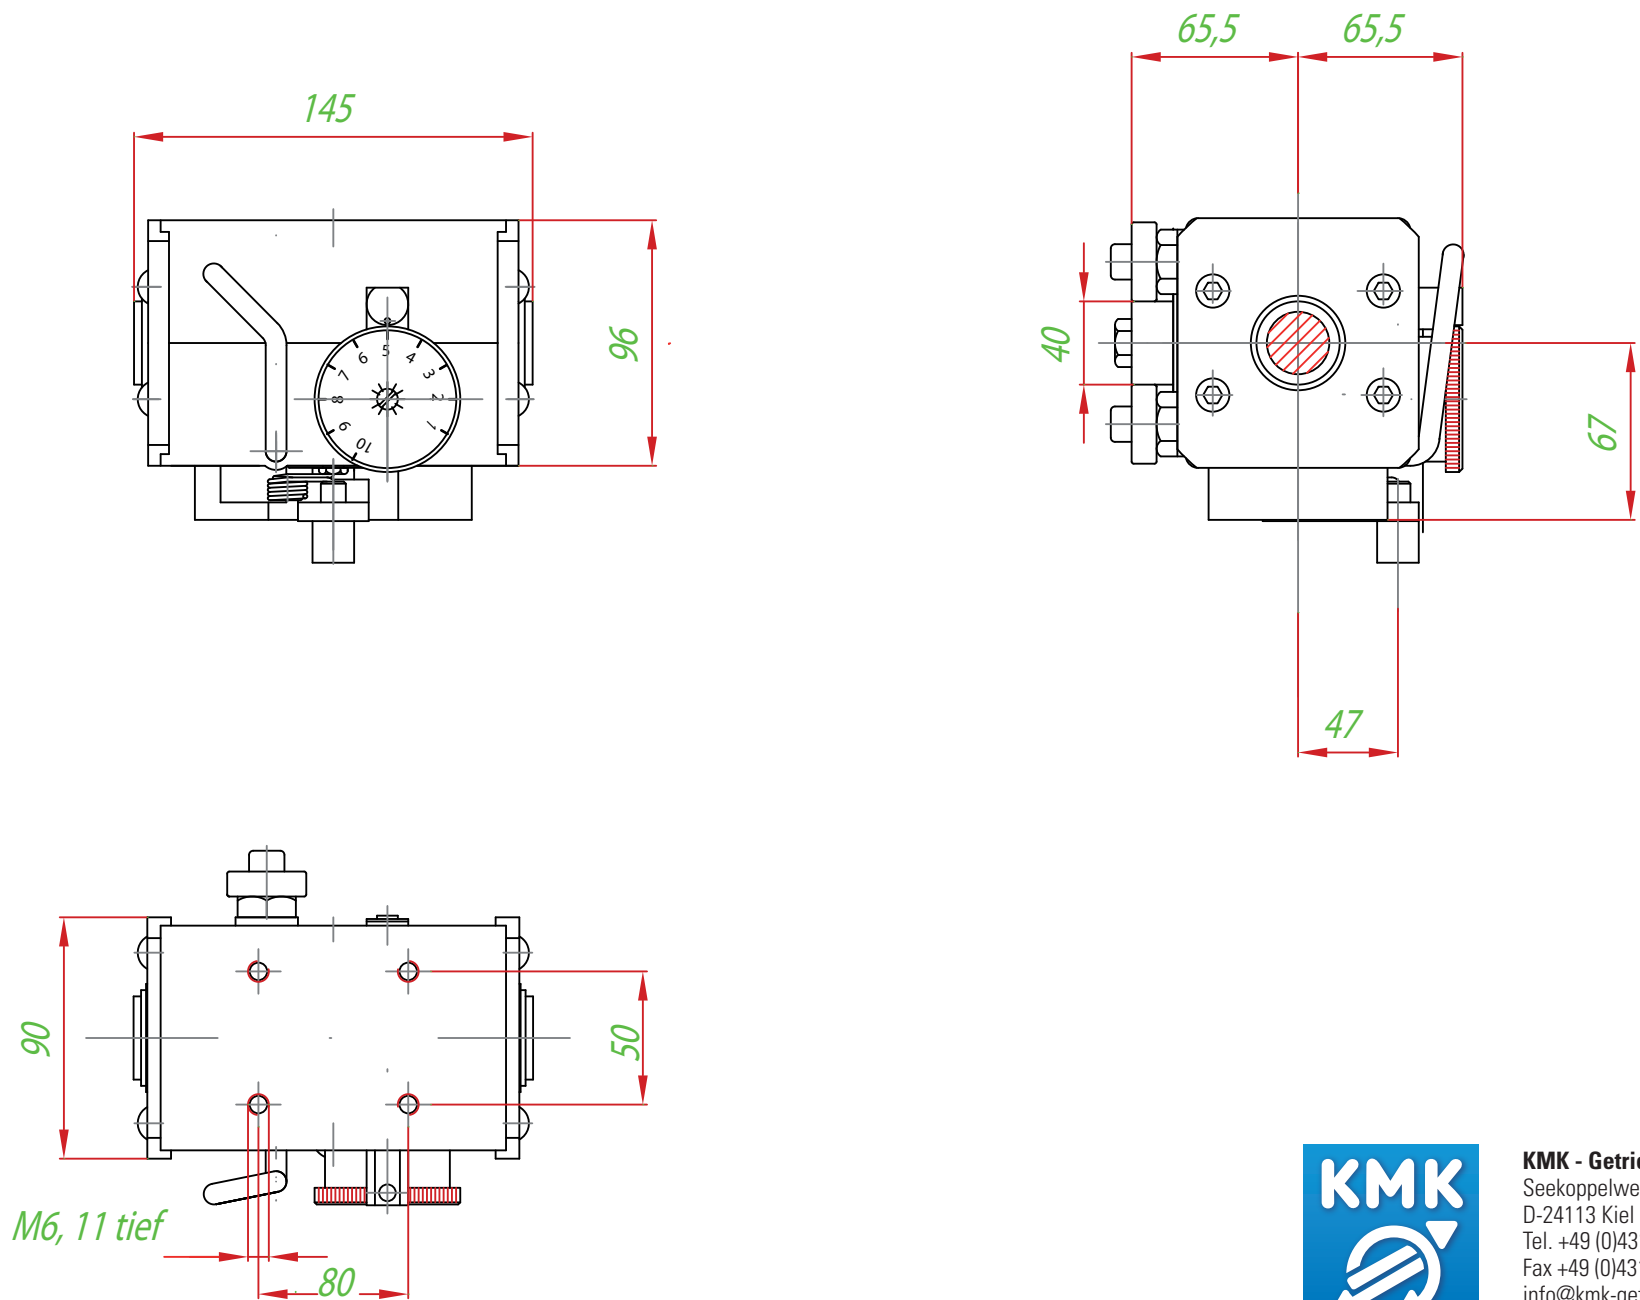

Maße/Dimensions **KMK-LW30**

KMK - Getriebebau
Seekoppelweg 11
D-24113 Kiel
Tel. +49 (0)431-64 17 08
Fax +49 (0)431-64 19 99
info@kmk-getriebe.de
www.kmk-getriebe.de