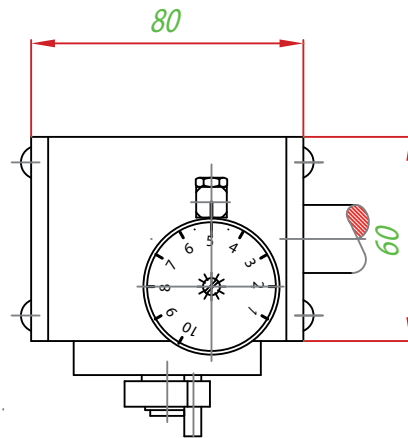

# Maße/Dimensions **KMK-LW201**

**KMK - Getriebebau**  
Seekoppelweg 11  
D-24113 Kiel  
Tel. +49 (0)431-64 17 08  
Fax +49 (0)431-64 19 99  
info@kmk-getriebe.de  
www.kmk-getriebe.de