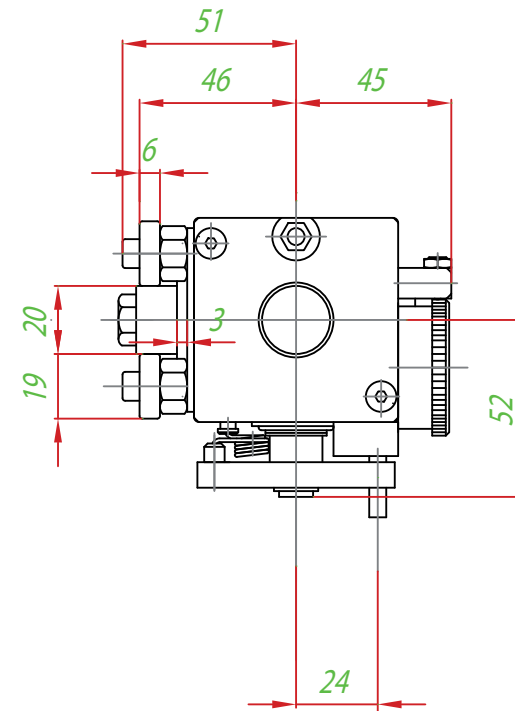

# Maße/Dimensions **KMK-LW201**

**KMK - Getriebebau**  
Seekoppelweg 11  
D-24113 Kiel  
Tel. +49 (0)431-64 17 08  
Fax +49 (0)431-64 19 99  
info@kmk-getriebe.de  
www.kmk-getriebe.de