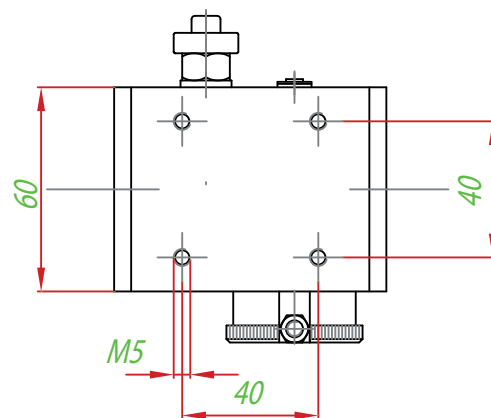

# Maße/Dimensions **KMK-LW201**

**KMK - Getriebebau**  
Seekoppelweg 11  
D-24113 Kiel  
Tel. +49 (0)431-64 17 08  
Fax +49 (0)431-64 19 99  
info@kmk-getriebe.de  
www.kmk-getriebe.de