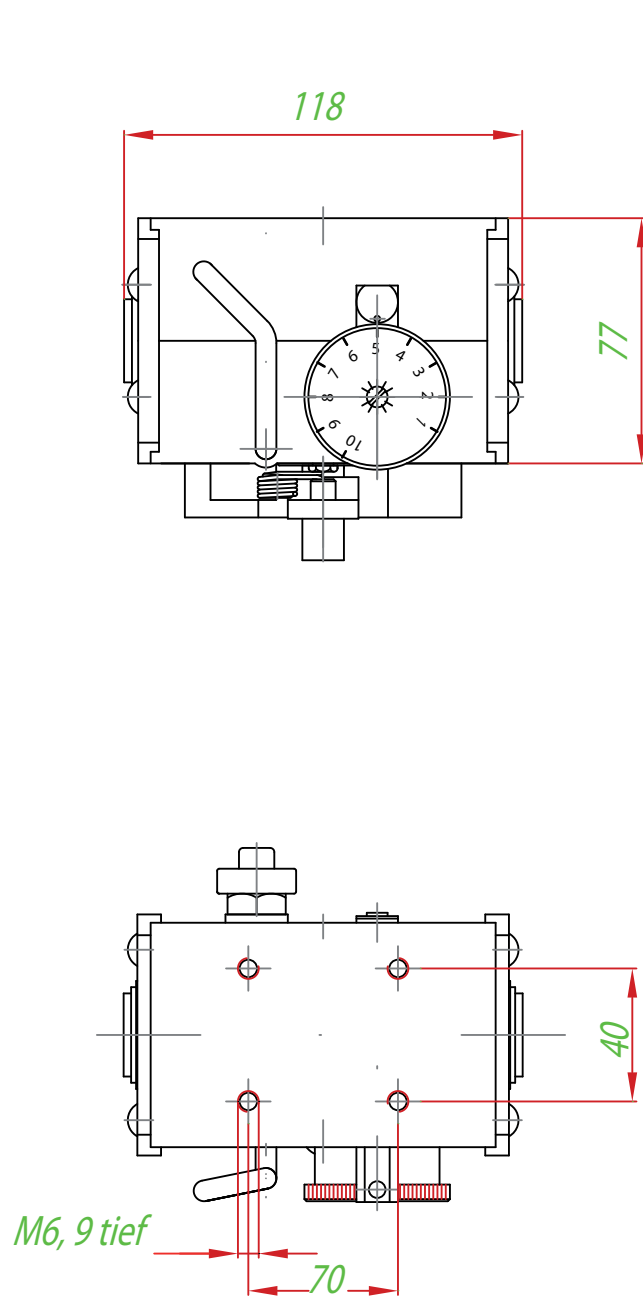

# Maße/Dimensions **KMK-LW20**

**KMK - Getriebebau**  
Seekoppelweg 11  
D-24113 Kiel  
Tel. +49 (0)431-64 17 08  
Fax +49 (0)431-64 19 99  
info@kmk-getriebe.de  
www.kmk-getriebe.de