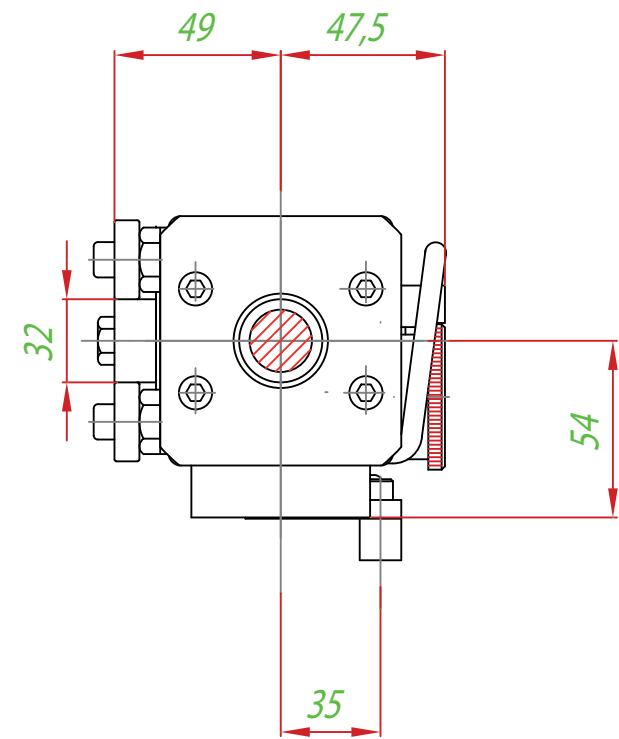

# Maße/Dimensions **KMK-LW20**

**KMK - Getriebebau**  
Seekoppelweg 11  
D-24113 Kiel  
Tel. +49 (0)431-64 17 08  
Fax +49 (0)431-64 19 99  
info@kmk-getriebe.de  
www.kmk-getriebe.de