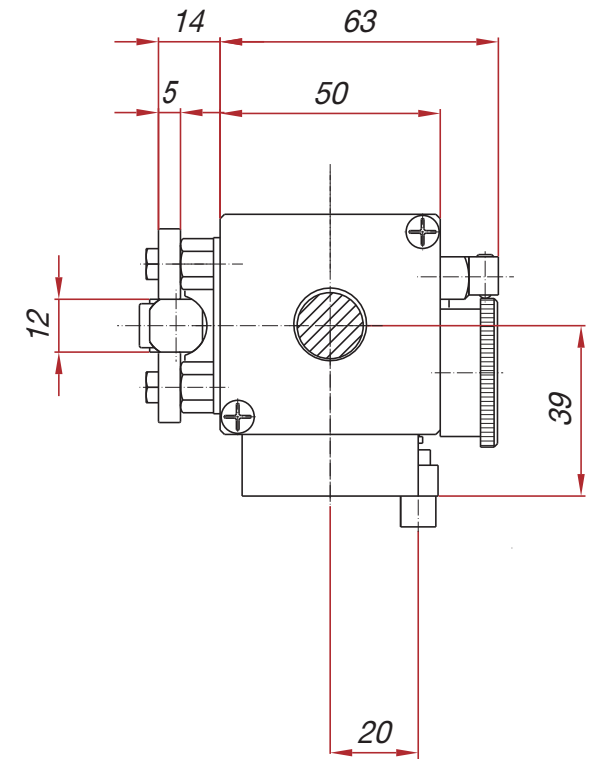

Maße/Dimensions **KMK-LW151**

KMK - Getriebebau
Seekoppelweg 11
D-24113 Kiel
Tel. +49 (0)431-64 17 08
Fax +49 (0)431-64 19 99
info@kmk-getriebe.de
www.kmk-getriebe.de