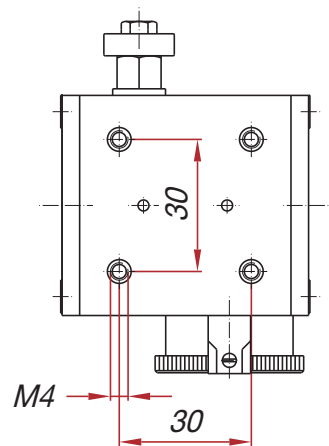

Maße/Dimensions **KMK-LW151**

KMK - Getriebebau
Seekoppelweg 11
D-24113 Kiel
Tel. +49 (0)431-64 17 08
Fax +49 (0)431-64 19 99
info@kmk-getriebe.de
www.kmk-getriebe.de