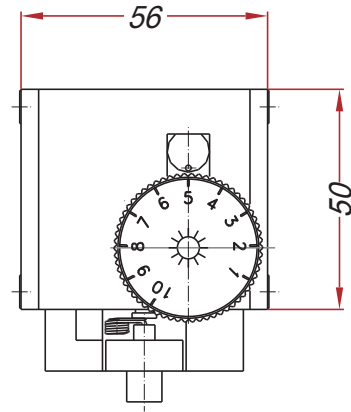

Maße/Dimensions **KMK-LW151**

KMK - Getriebebau
Seekoppelweg 11
D-24113 Kiel
Tel. +49 (0)431-64 17 08
Fax +49 (0)431-64 19 99
info@kmk-getriebe.de
www.kmk-getriebe.de