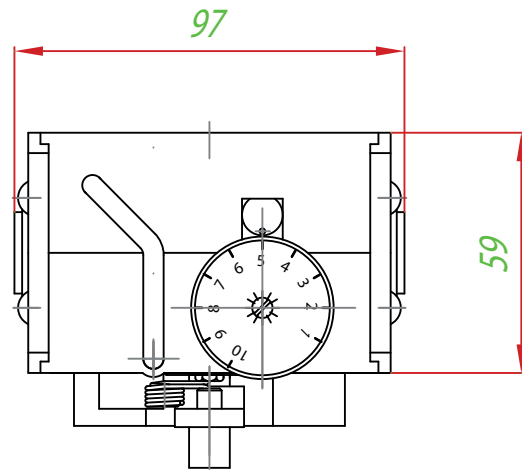

Maße/Dimensions **KMK-LW15**

KMK - Getriebebau
Seekoppelweg 11
D-24113 Kiel
Tel. +49 (0)431-64 17 08
Fax +49 (0)431-64 19 99
info@kmk-getriebe.de
www.kmk-getriebe.de