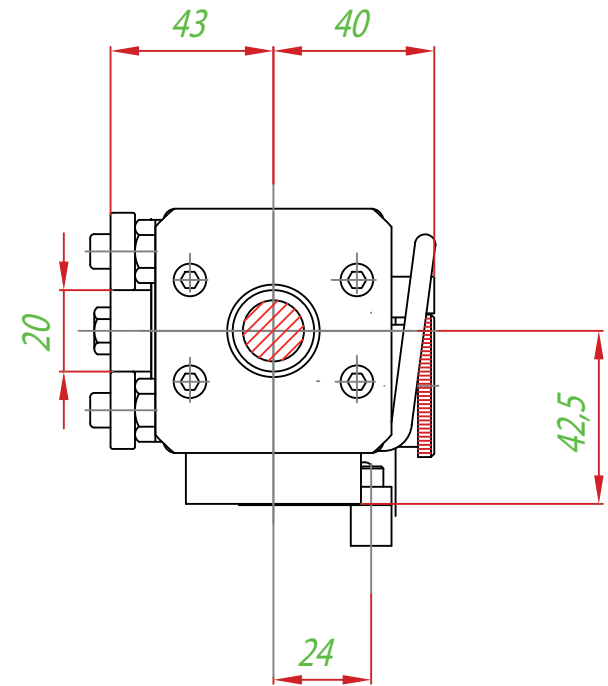

Maße/Dimensions **KMK-LW15**

KMK - Getriebebau
Seekoppelweg 11
D-24113 Kiel
Tel. +49 (0)431-64 17 08
Fax +49 (0)431-64 19 99
info@kmk-getriebe.de
www.kmk-getriebe.de