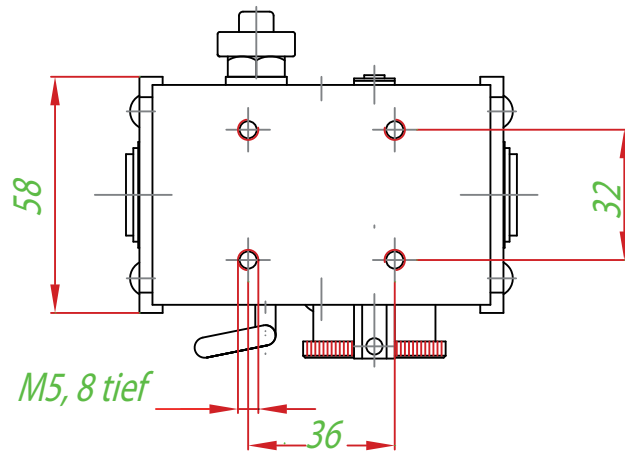

Maße/Dimensions **KMK-LW15**

KMK - Getriebebau
Seekoppelweg 11
D-24113 Kiel
Tel. +49 (0)431-64 17 08
Fax +49 (0)431-64 19 99
info@kmk-getriebe.de
www.kmk-getriebe.de