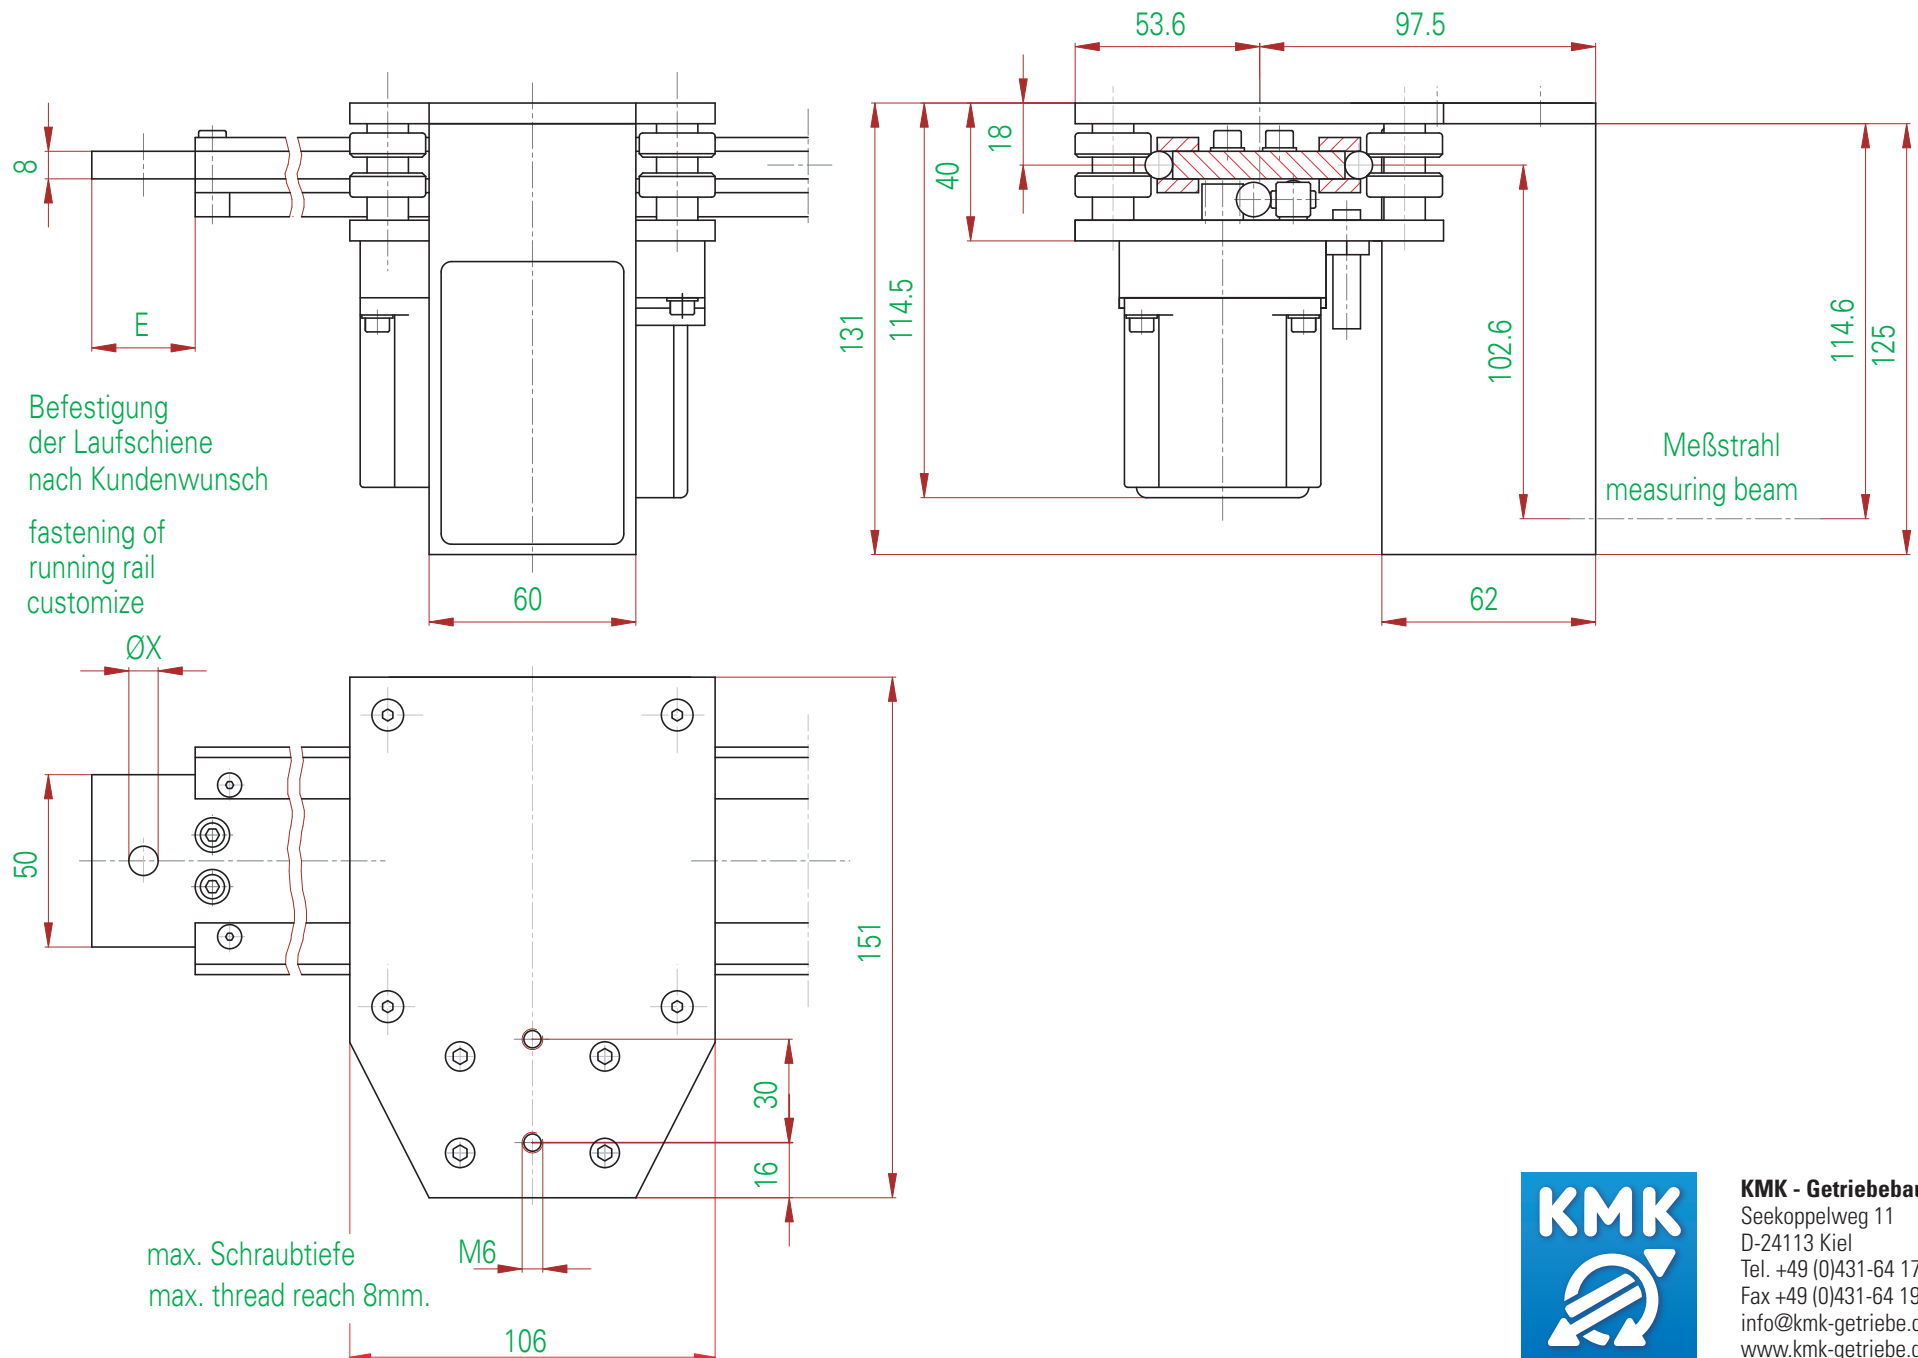

Maße/Dimensions KMK-AW1

KMK - Getriebebau
 Seekoppelweg 11
 D-24113 Kiel
 Tel. +49 (0)431-64 17 08
 Fax +49 (0)431-64 19 99
 info@kmk-getriebe.de
 www.kmk-getriebe.de