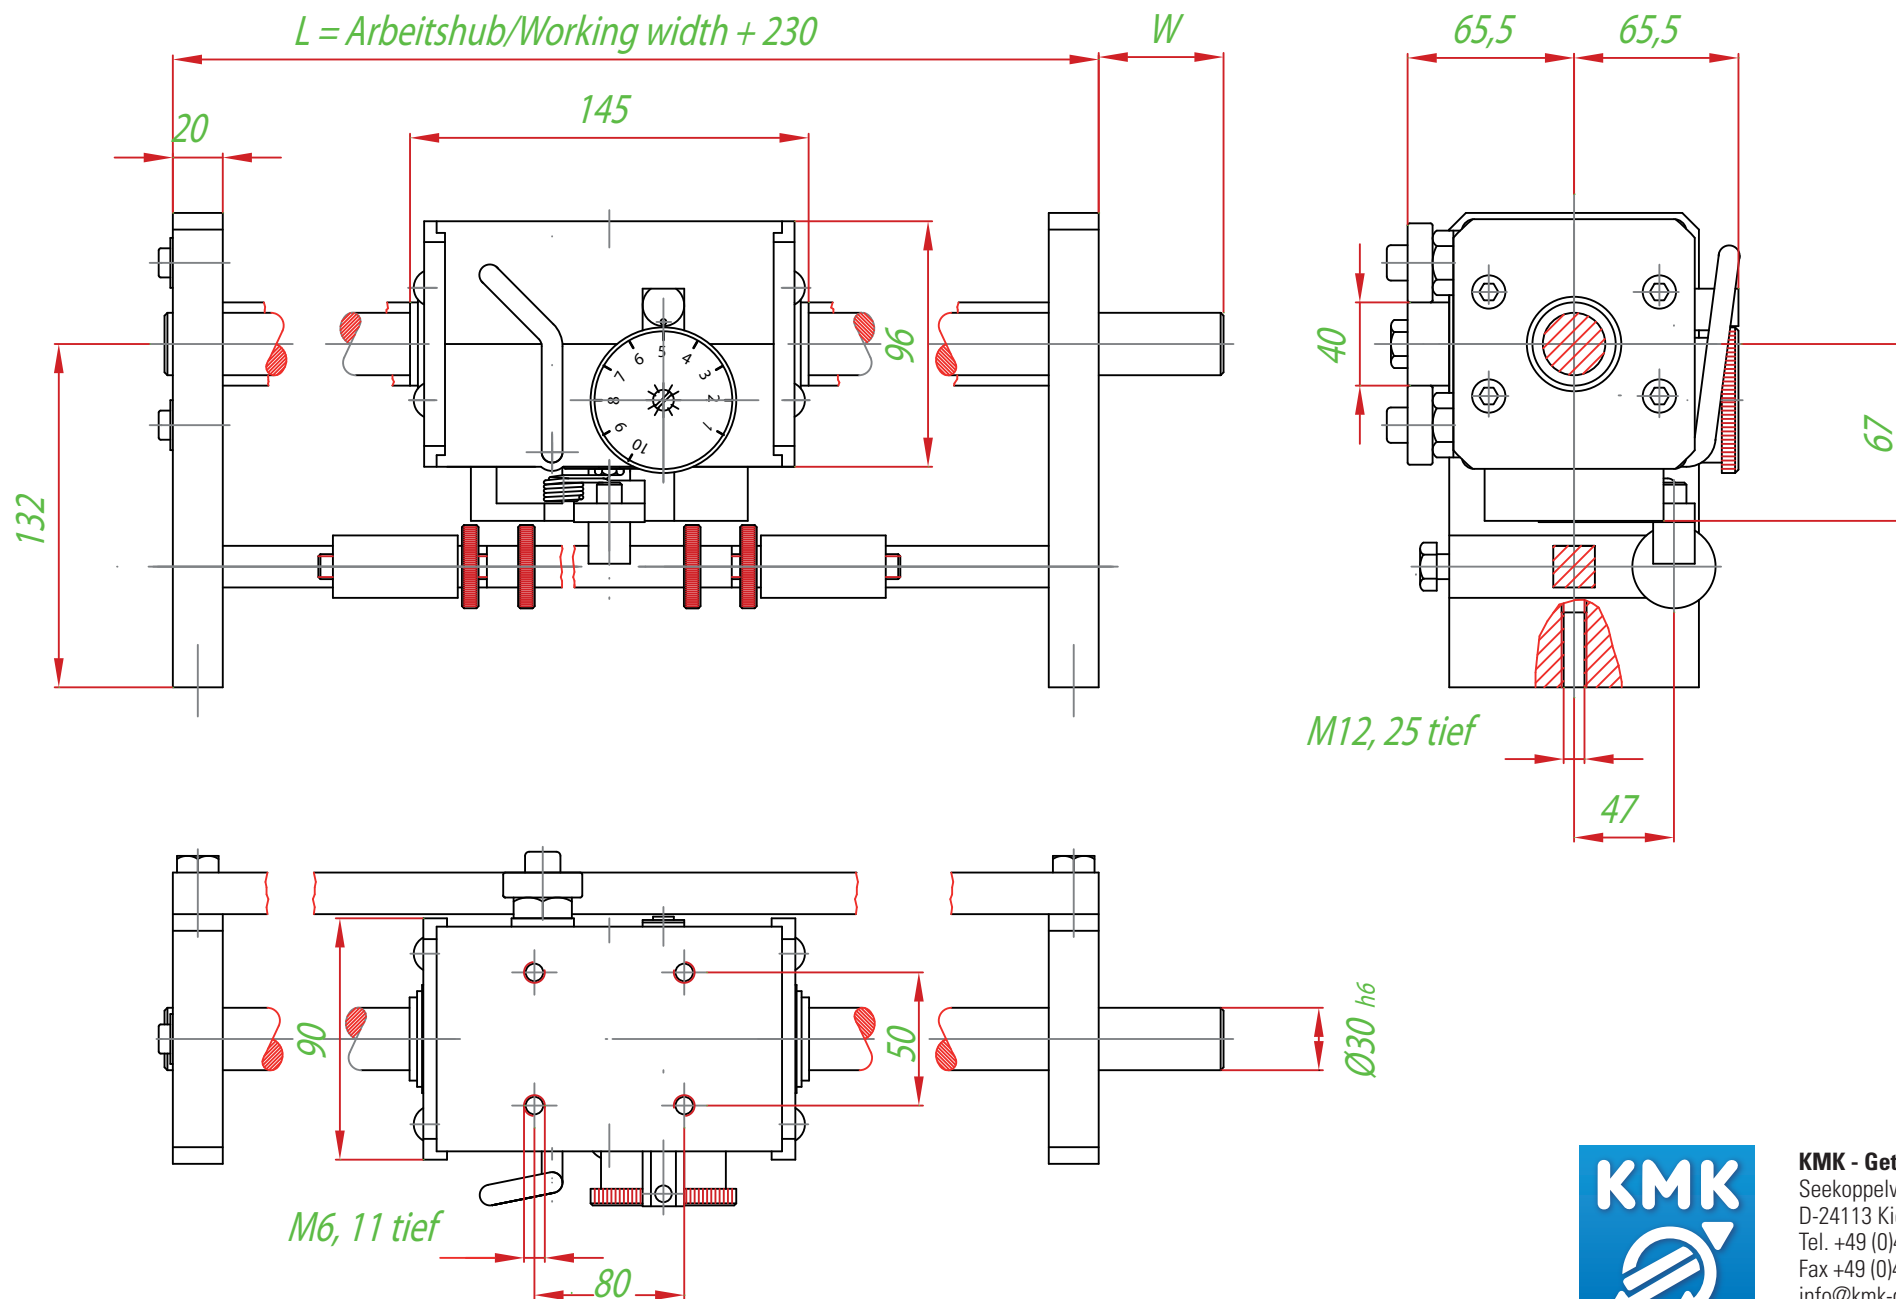

# Maße/Dimensions KMK-Antrieb LW30

**KMK - Getriebebau**  
 Seekoppelweg 11  
 D-24113 Kiel  
 Tel. +49 (0)431-64 17 08  
 Fax +49 (0)431-64 19 99  
 info@kmk-getriebe.de  
 www.kmk-getriebe.de