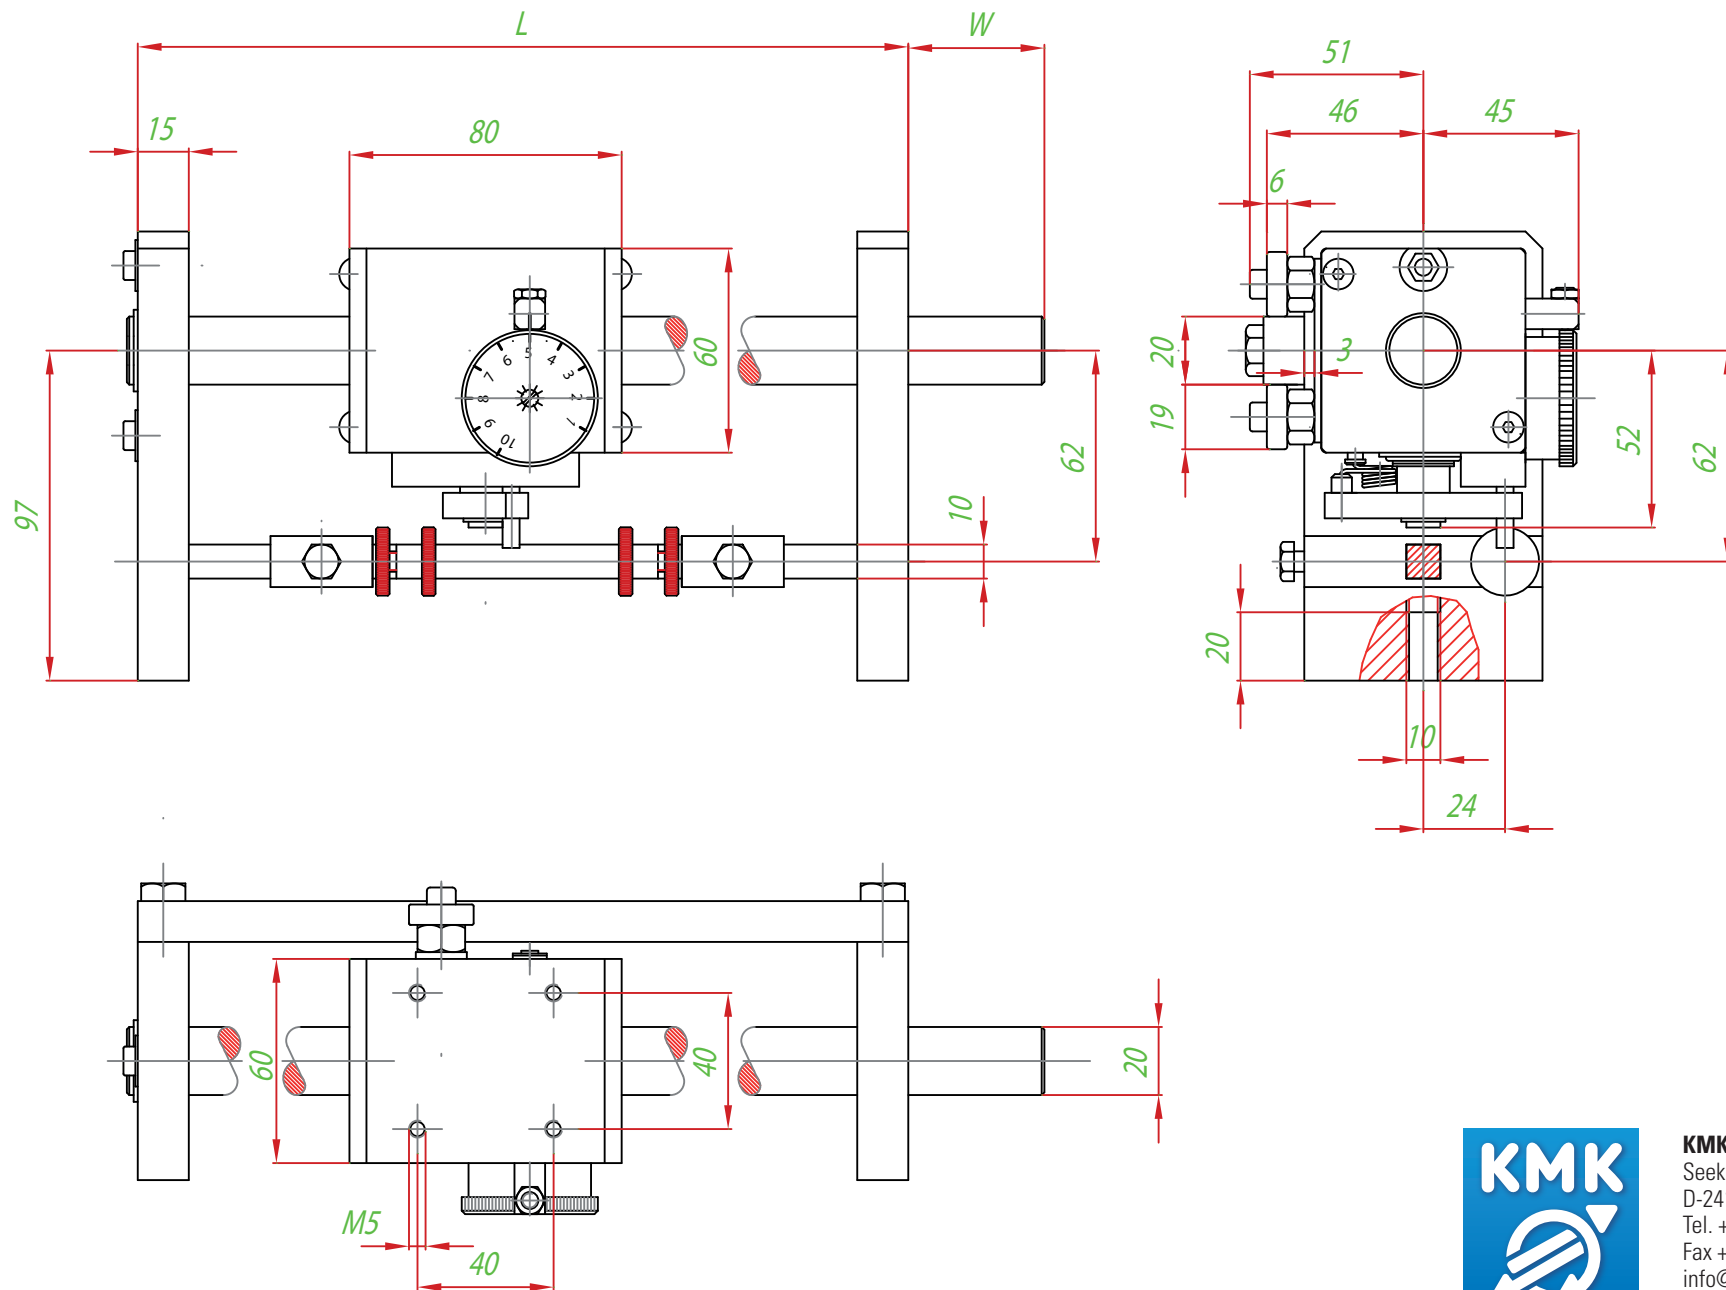

Maße/Dimensions KMK-Antrieb LW201

KMK - Getriebebau
Seekoppelweg 11
D-24113 Kiel
Tel. +49 (0)431-64 17 08
Fax +49 (0)431-64 19 99
info@kmk-getriebe.de
www.kmk-getriebe.de