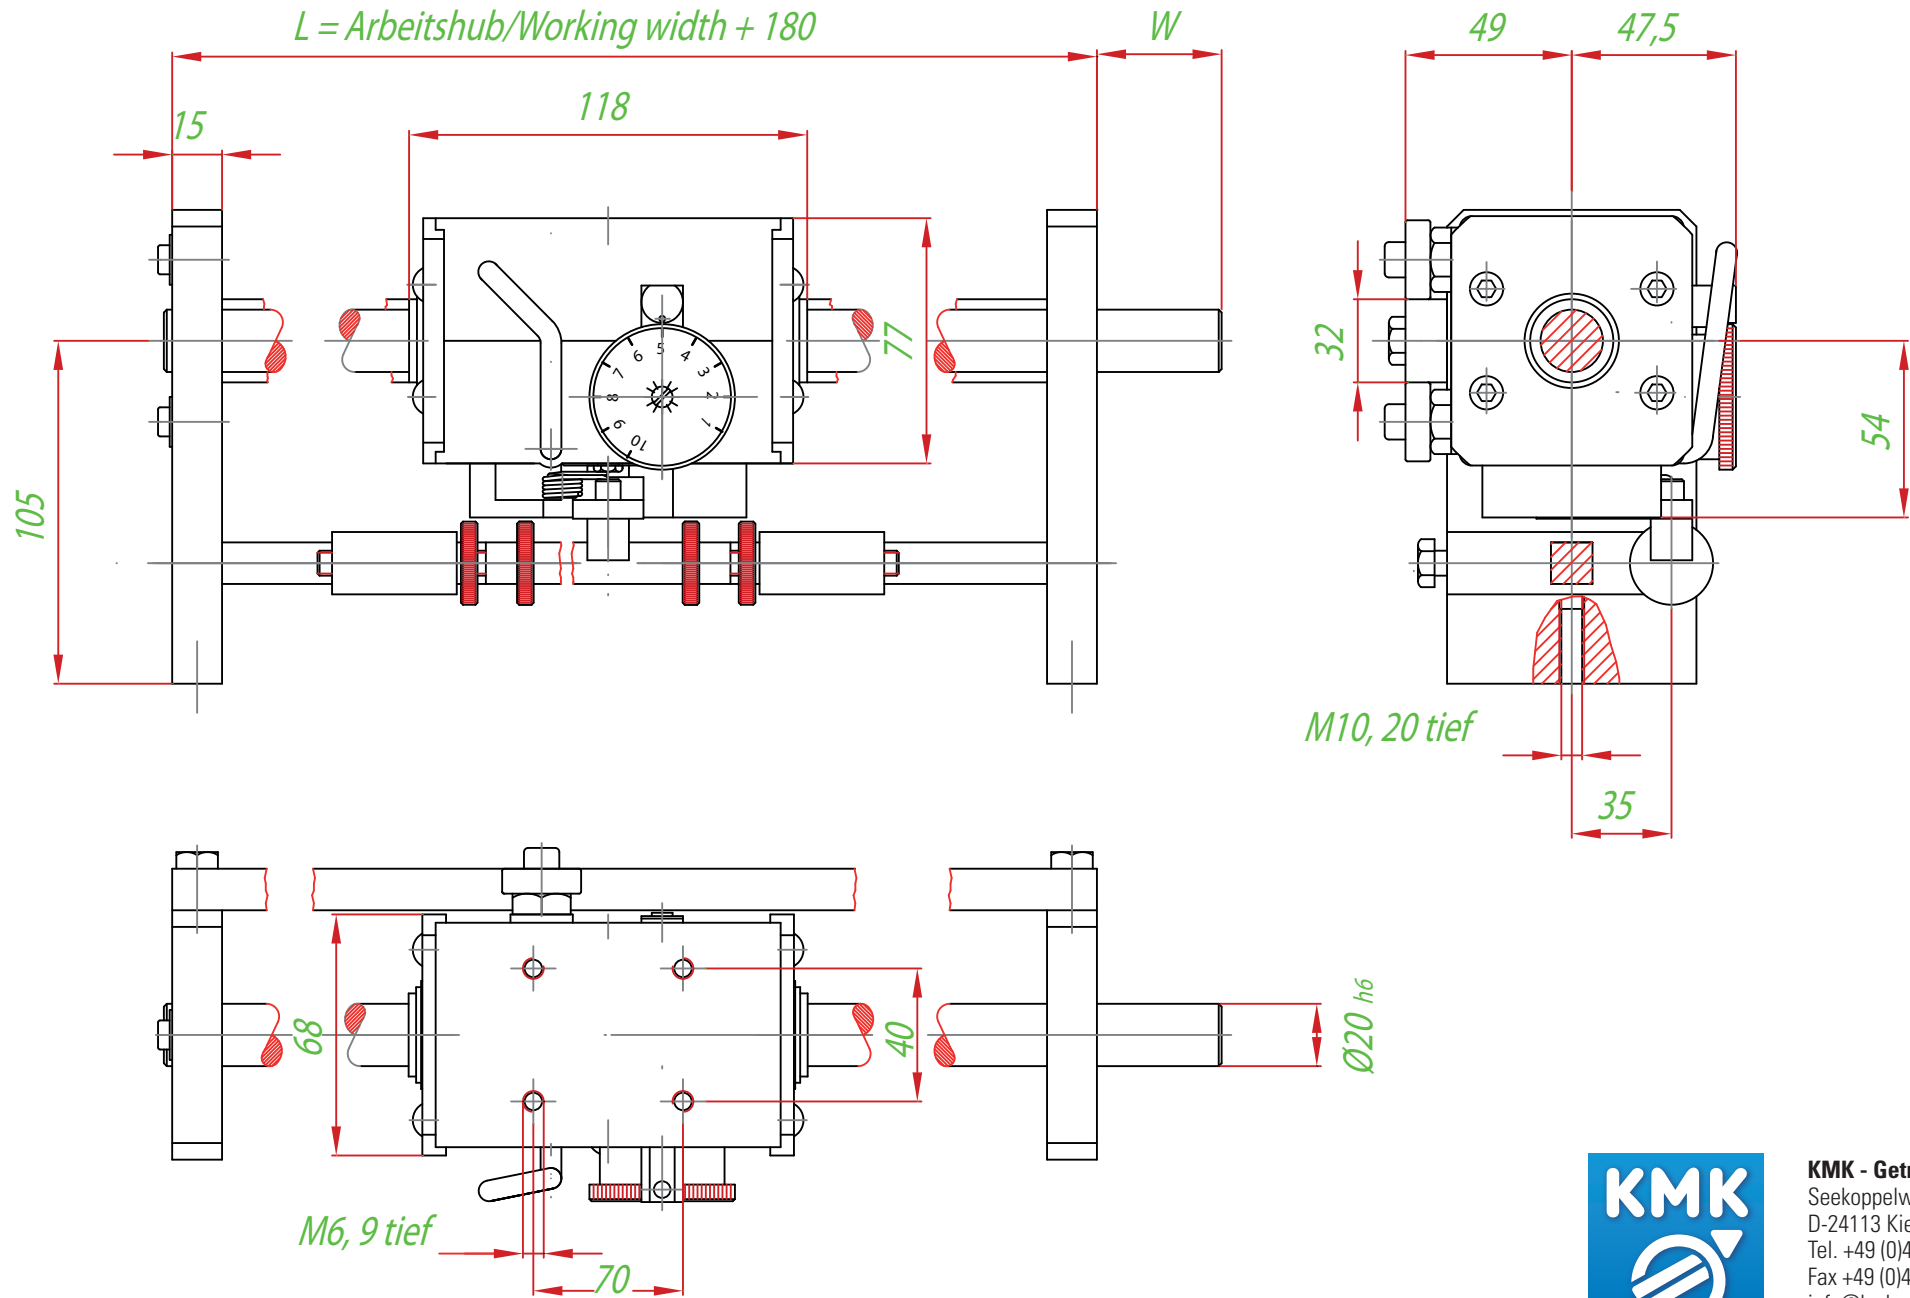

# Maße/Dimensions **KMK-Antrieb LW20**

**KMK - Getriebebau**  
 Seekoppelweg 11  
 D-24113 Kiel  
 Tel. +49 (0)431-64 17 08  
 Fax +49 (0)431-64 19 99  
 info@kmk-getriebe.de  
 www.kmk-getriebe.de