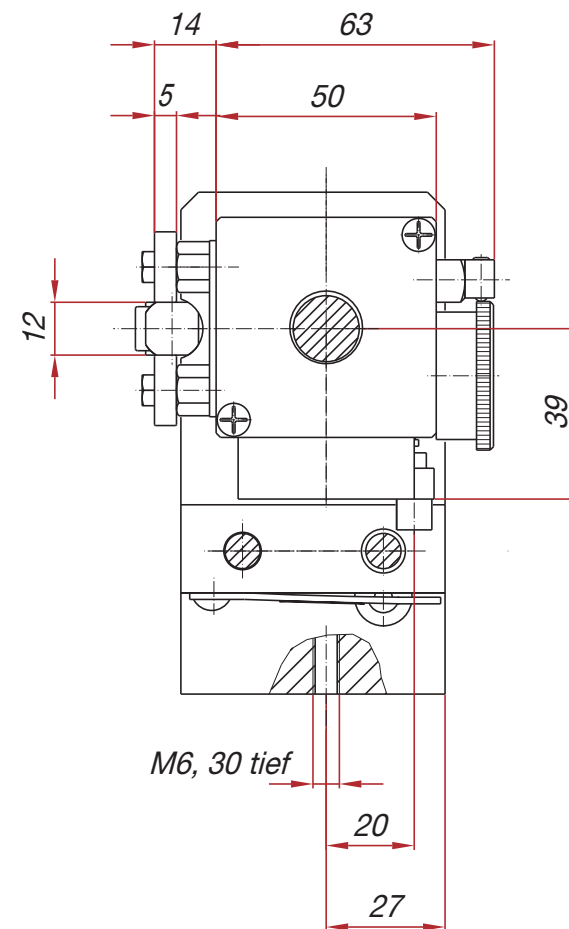

Maße/Dimensions KMK-Antrieb LW151

KMK - Getriebebau
 Seekoppelweg 11
 D-24113 Kiel
 Tel. +49 (0)431-64 17 08
 Fax +49 (0)431-64 19 99
 info@kmk-getriebe.de
 www.kmk-getriebe.de