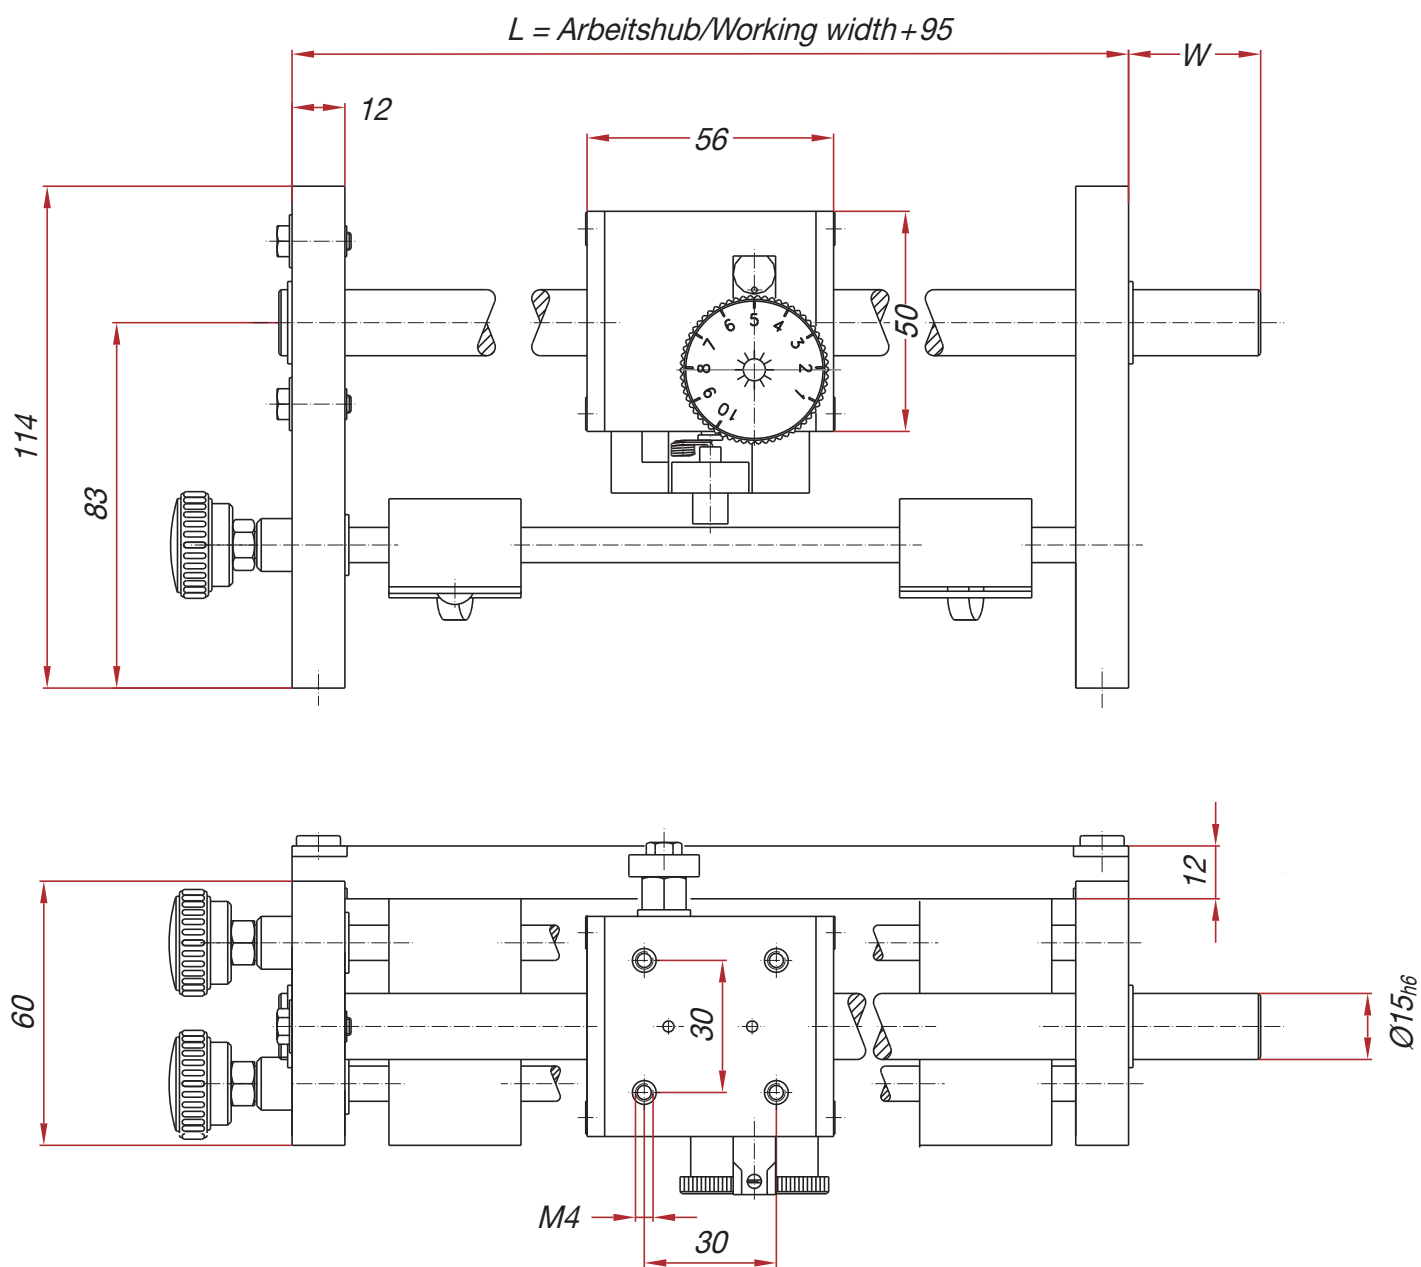

Maße/Dimensions KMK-Antrieb LW151

KMK - Getriebebau
 Seekoppelweg 11
 D-24113 Kiel
 Tel. +49 (0)431-64 17 08
 Fax +49 (0)431-64 19 99
 info@kmk-getriebe.de
 www.kmk-getriebe.de