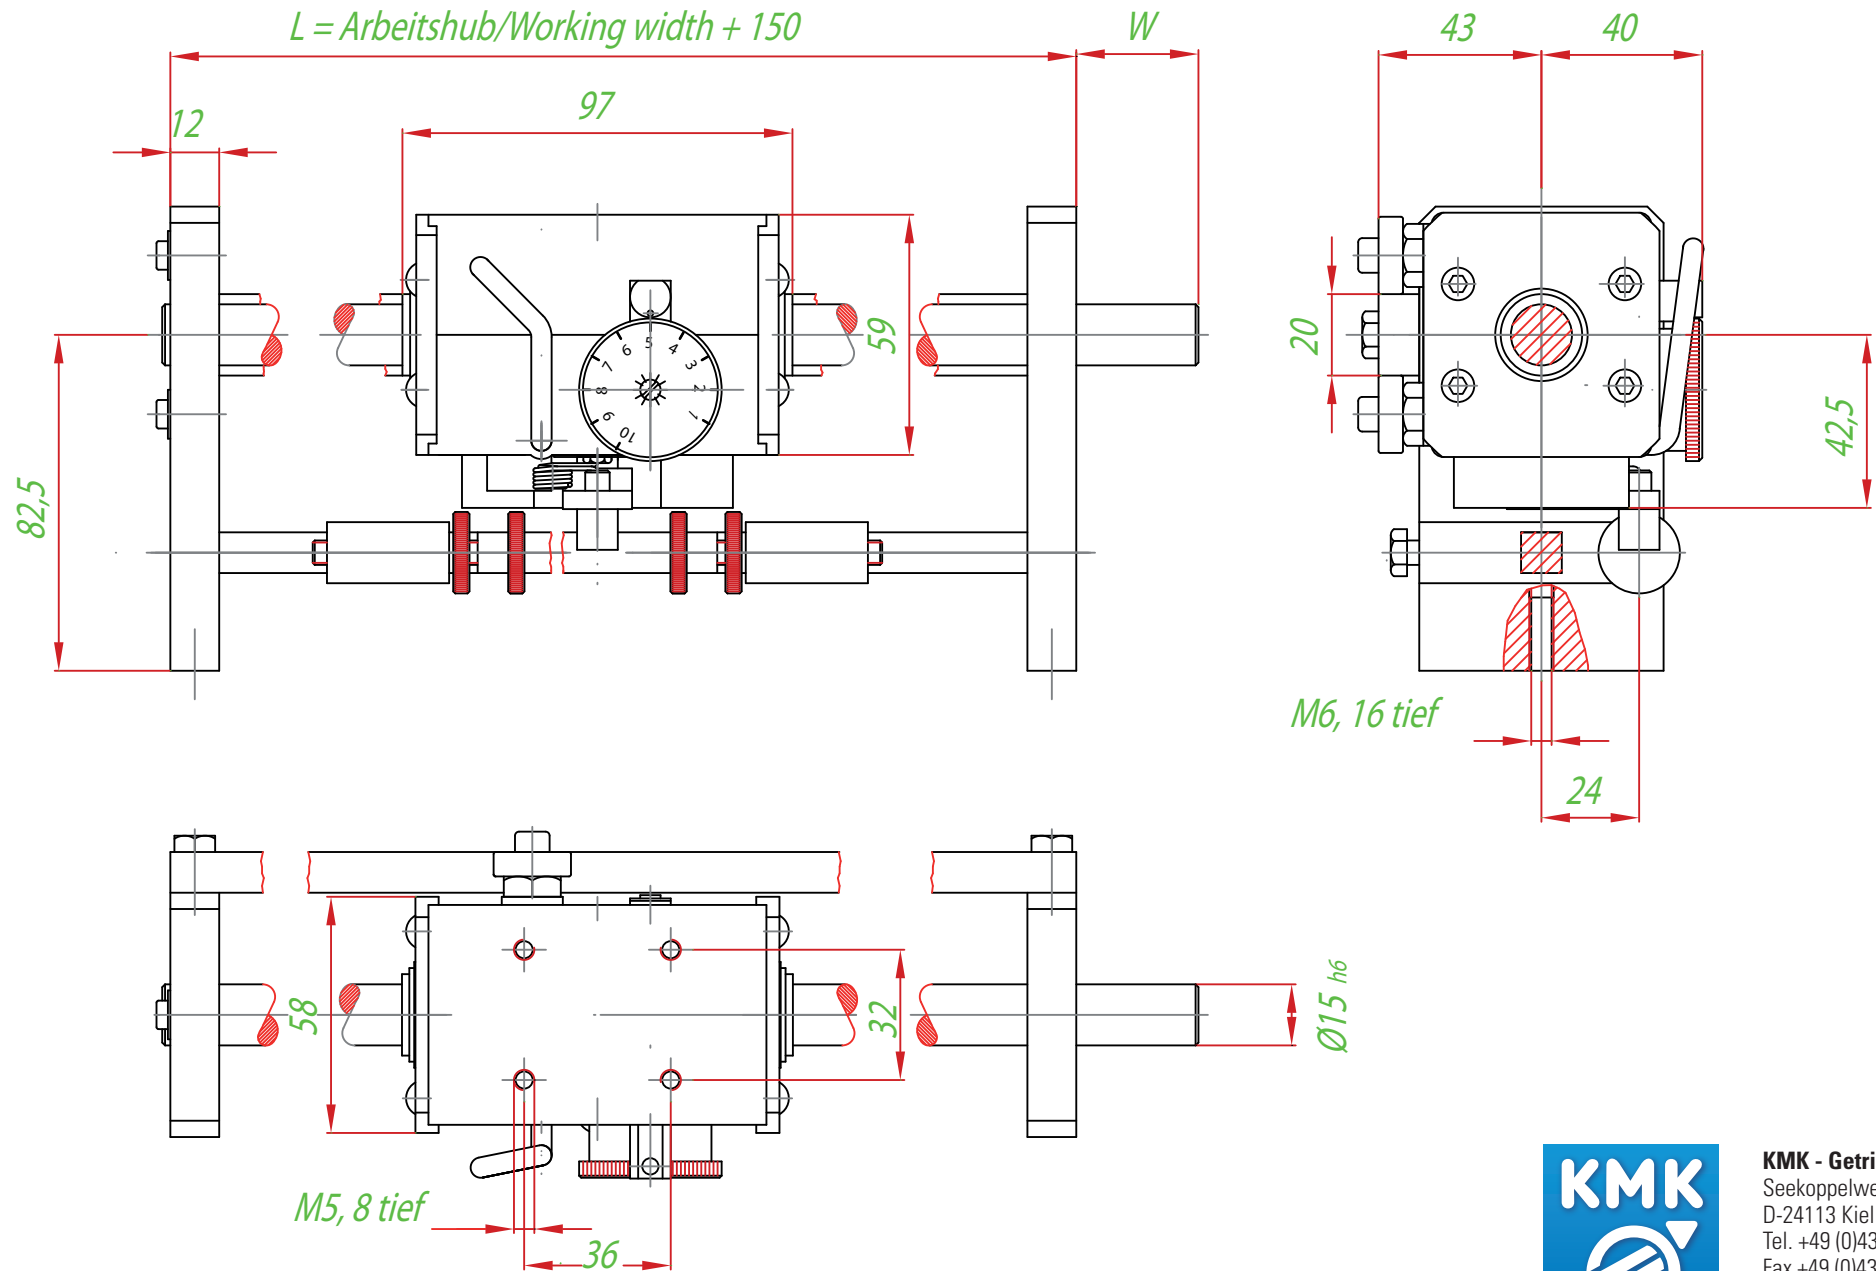

# Maße/Dimensions KMK-Antrieb LW15

**KMK - Getriebebau**  
 Seekoppelweg 11  
 D-24113 Kiel  
 Tel. +49 (0)431-64 17 08  
 Fax +49 (0)431-64 19 99  
 info@kmk-getriebe.de  
 www.kmk-getriebe.de