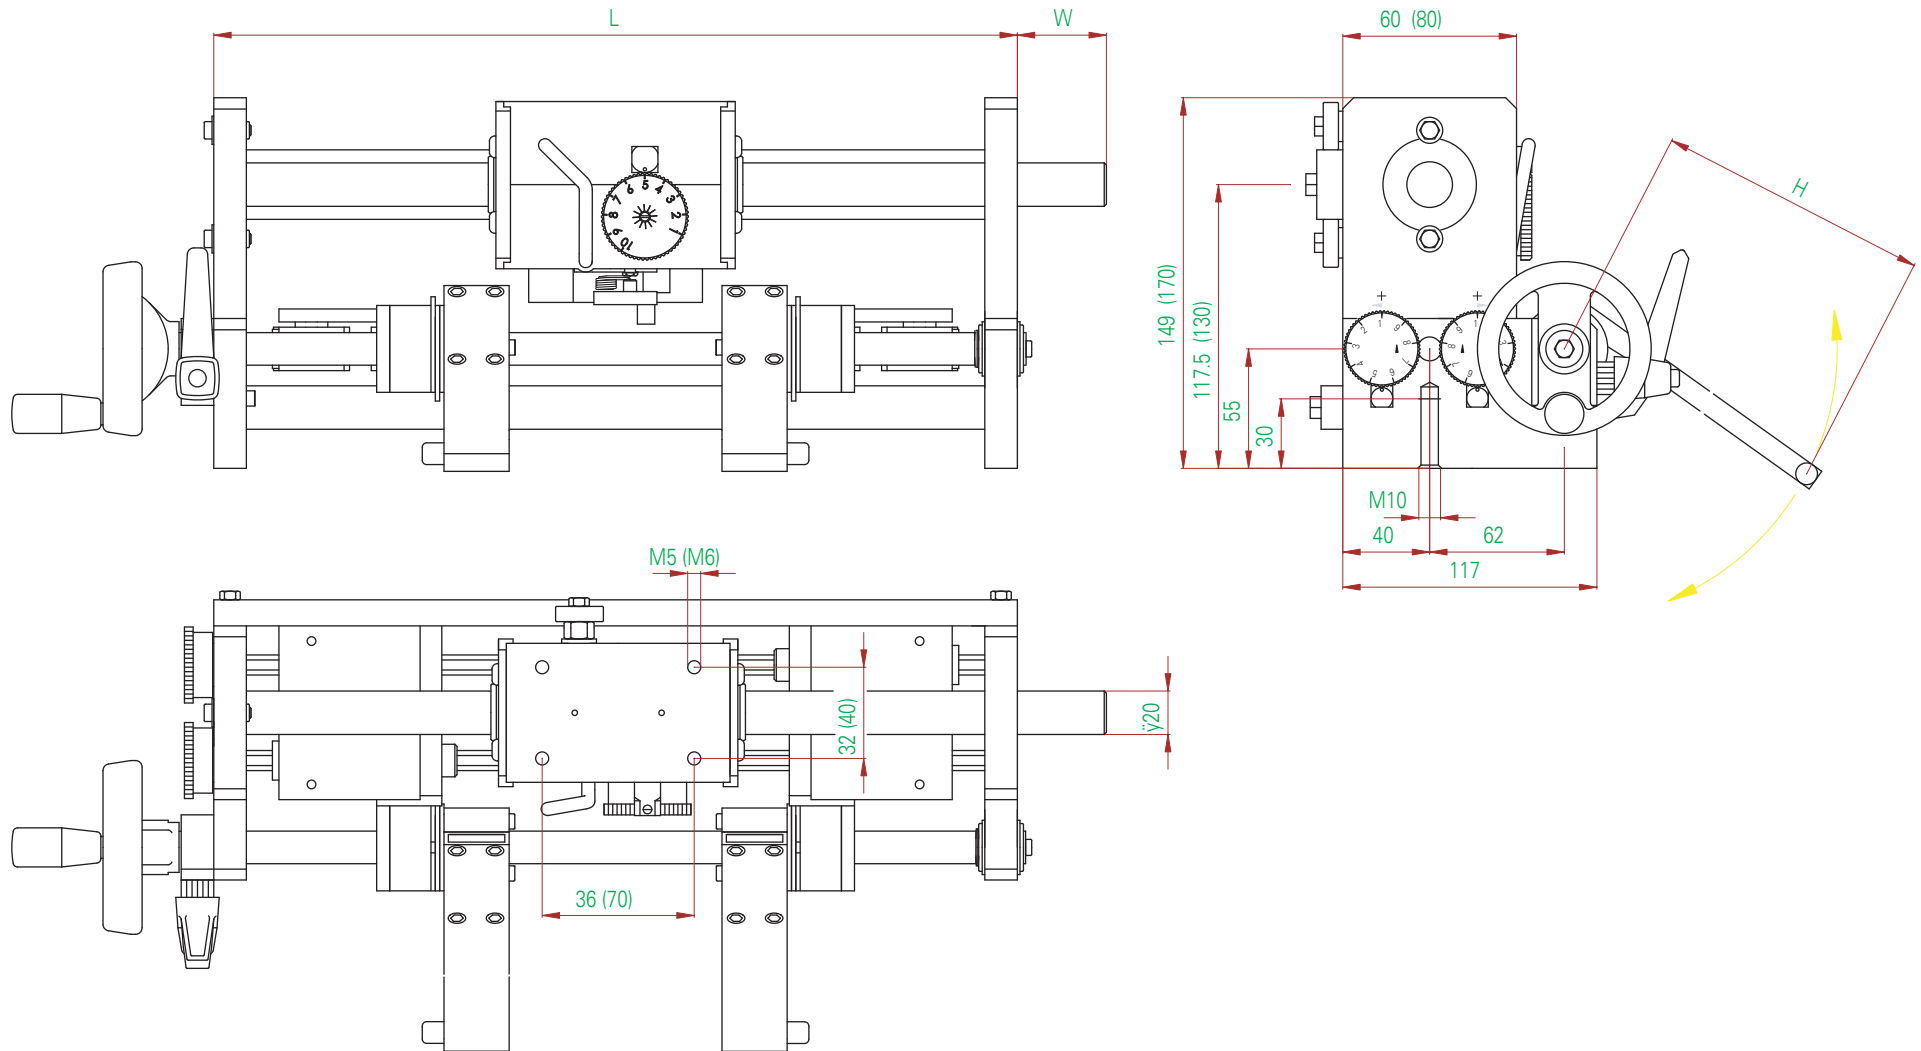

Maße/Dimensions **KMK-Mechanischer Kantensensor**

KMK - Getriebebau
Seekoppelweg 11
D-24113 Kiel
Tel. +49 (0)431-64 17 08
Fax +49 (0)431-64 19 99
info@kmk-getriebe.de
www.kmk-getriebe.de